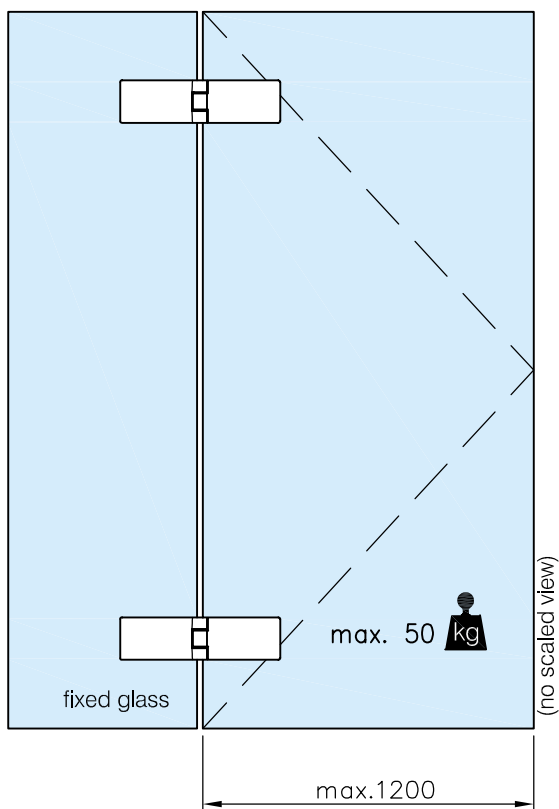

304

Glass door hinge glass/glass	Glastür-Scharnier Glas/Glas	Charnière pour porte en verre verre/verre	Glasedeurscharnier glas/glas
stainless steel	V2A	inox	RVS
...10 polished ...12 satin	...10 poliert ...12 gebürstet	...10 poli ...12 brossé	...10 gepolijst ...12 geborsteld

\* drawing shows 8mm glass

glass cutout

max. load weights and door width