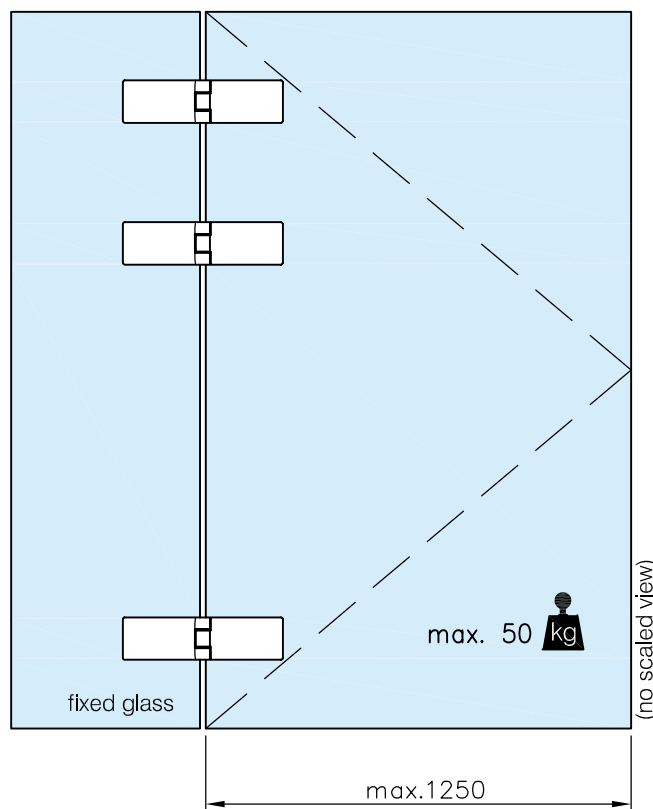

304

Glass door hinge glass/glass	Glastür-Scharnier Glas/Glas	Charnière pour porte en verre verre/verre	Glasedeurscharnier glas/glas
stainless steel	V2A	inox	RVS
...10 polished ...12 satin	...10 poliert ...12 gebürstet	...10 poli ...12 brossé	...10 gepolijst ...12 geborsteld

\* drawing shows 8mm glass

glass cutout

max. load weights and door width