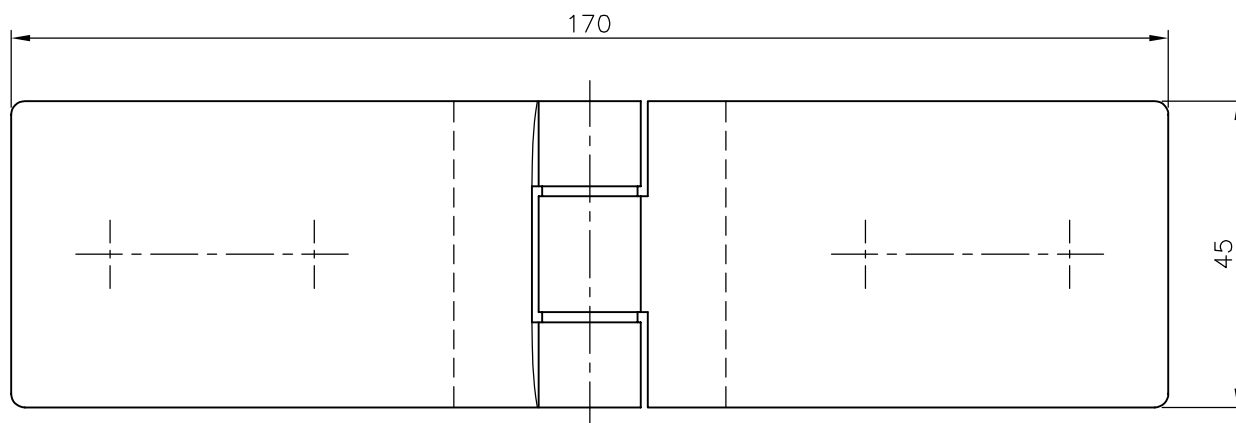

304

Glass door hinge glass/glass	Glastür-Scharnier Glas/Glas	Charnière pour porte en verre verre/verre	Glasedeurscharnier glas/glas
stainless steel	V2A	inox	RVS
...10 polished ...12 satin	...10 poliert ...12 gebürstet	...10 poli ...12 brossé	...10 gepolijst ...12 geborsteld

\* drawing shows 8mm glass

glass cutout

max. load weights and door width