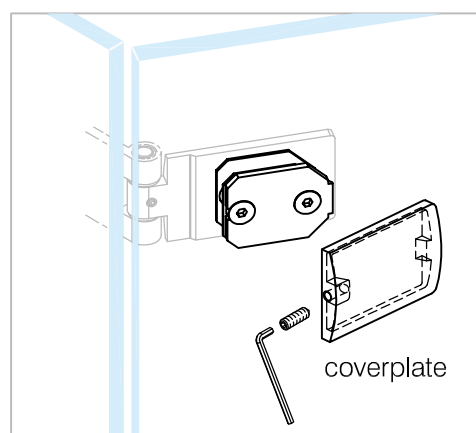

304

Glass door hinge glass/glass	Glastür-Scharnier Glas/Glas	Charnière pour porte en verre verre/verre	Glasedeurscharnier glas/glas
stainless steel	V2A	inox	RVS
...10 polished ...12 satin	...10 poliert ...12 gebürstet	...10 poli ...12 brossé	...10 gepolijst ...12 geborsteld

\* drawing shows 8mm glass

glass cutout

max. load weights and door width