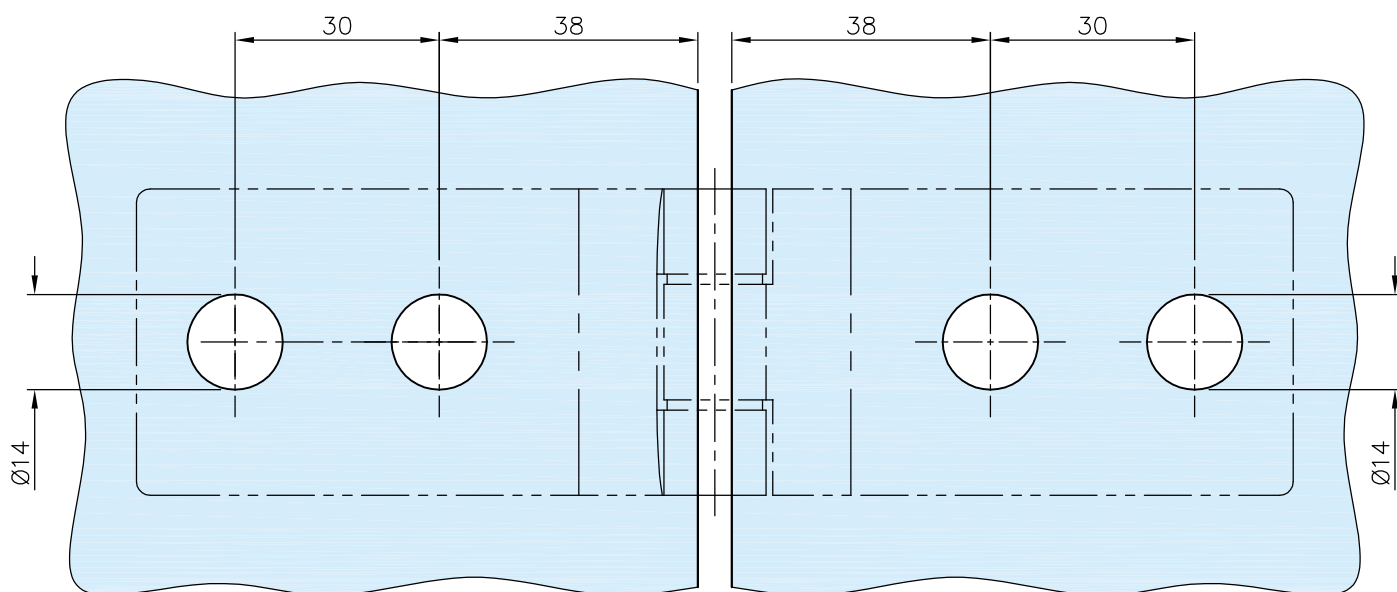

304

Glass door hinge glass/glass	Glastür-Scharnier Glas/Glas	Charnière pour porte en verre verre/verre	Glasedeurscharnier glas/glas
stainless steel	V2A	inox	RVS
...10 polished ...12 satin	...10 poliert ...12 gebürstet	...10 poli ...12 brossé	...10 gepolijst ...12 geborsteld

\* drawing shows 8mm glass

glass cutout

max. load weights and door width