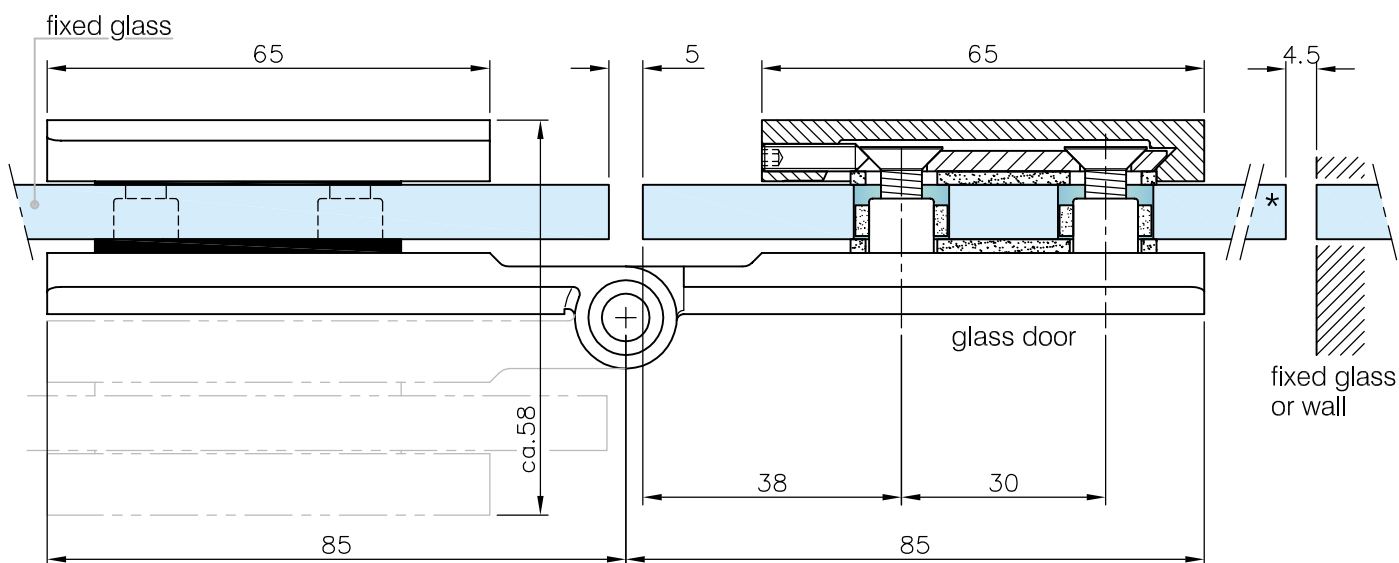

304

Glass door hinge glass/glass	Glastür-Scharnier Glas/Glas	Charnière pour porte en verre verre/verre	Glasedeurscharnier glas/glas
stainless steel	V2A	inox	RVS
...10 polished ...12 satin	...10 poliert ...12 gebürstet	...10 poli ...12 brossé	...10 gepolijst ...12 geborsteld

\* drawing shows 8mm glass

glass cutout

max. load weights and door width